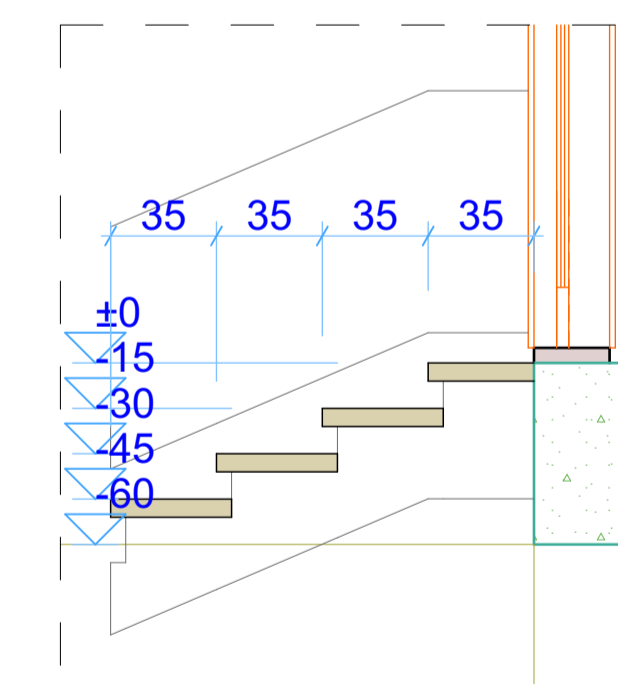

0. Prizemlje 1:36,36

Presek 2 Building Section 1:50

D-02 Detail 1:25

Ime i prezime:	<b>VGGŠ</b>
Naziv crteza	Razmera
	1:N