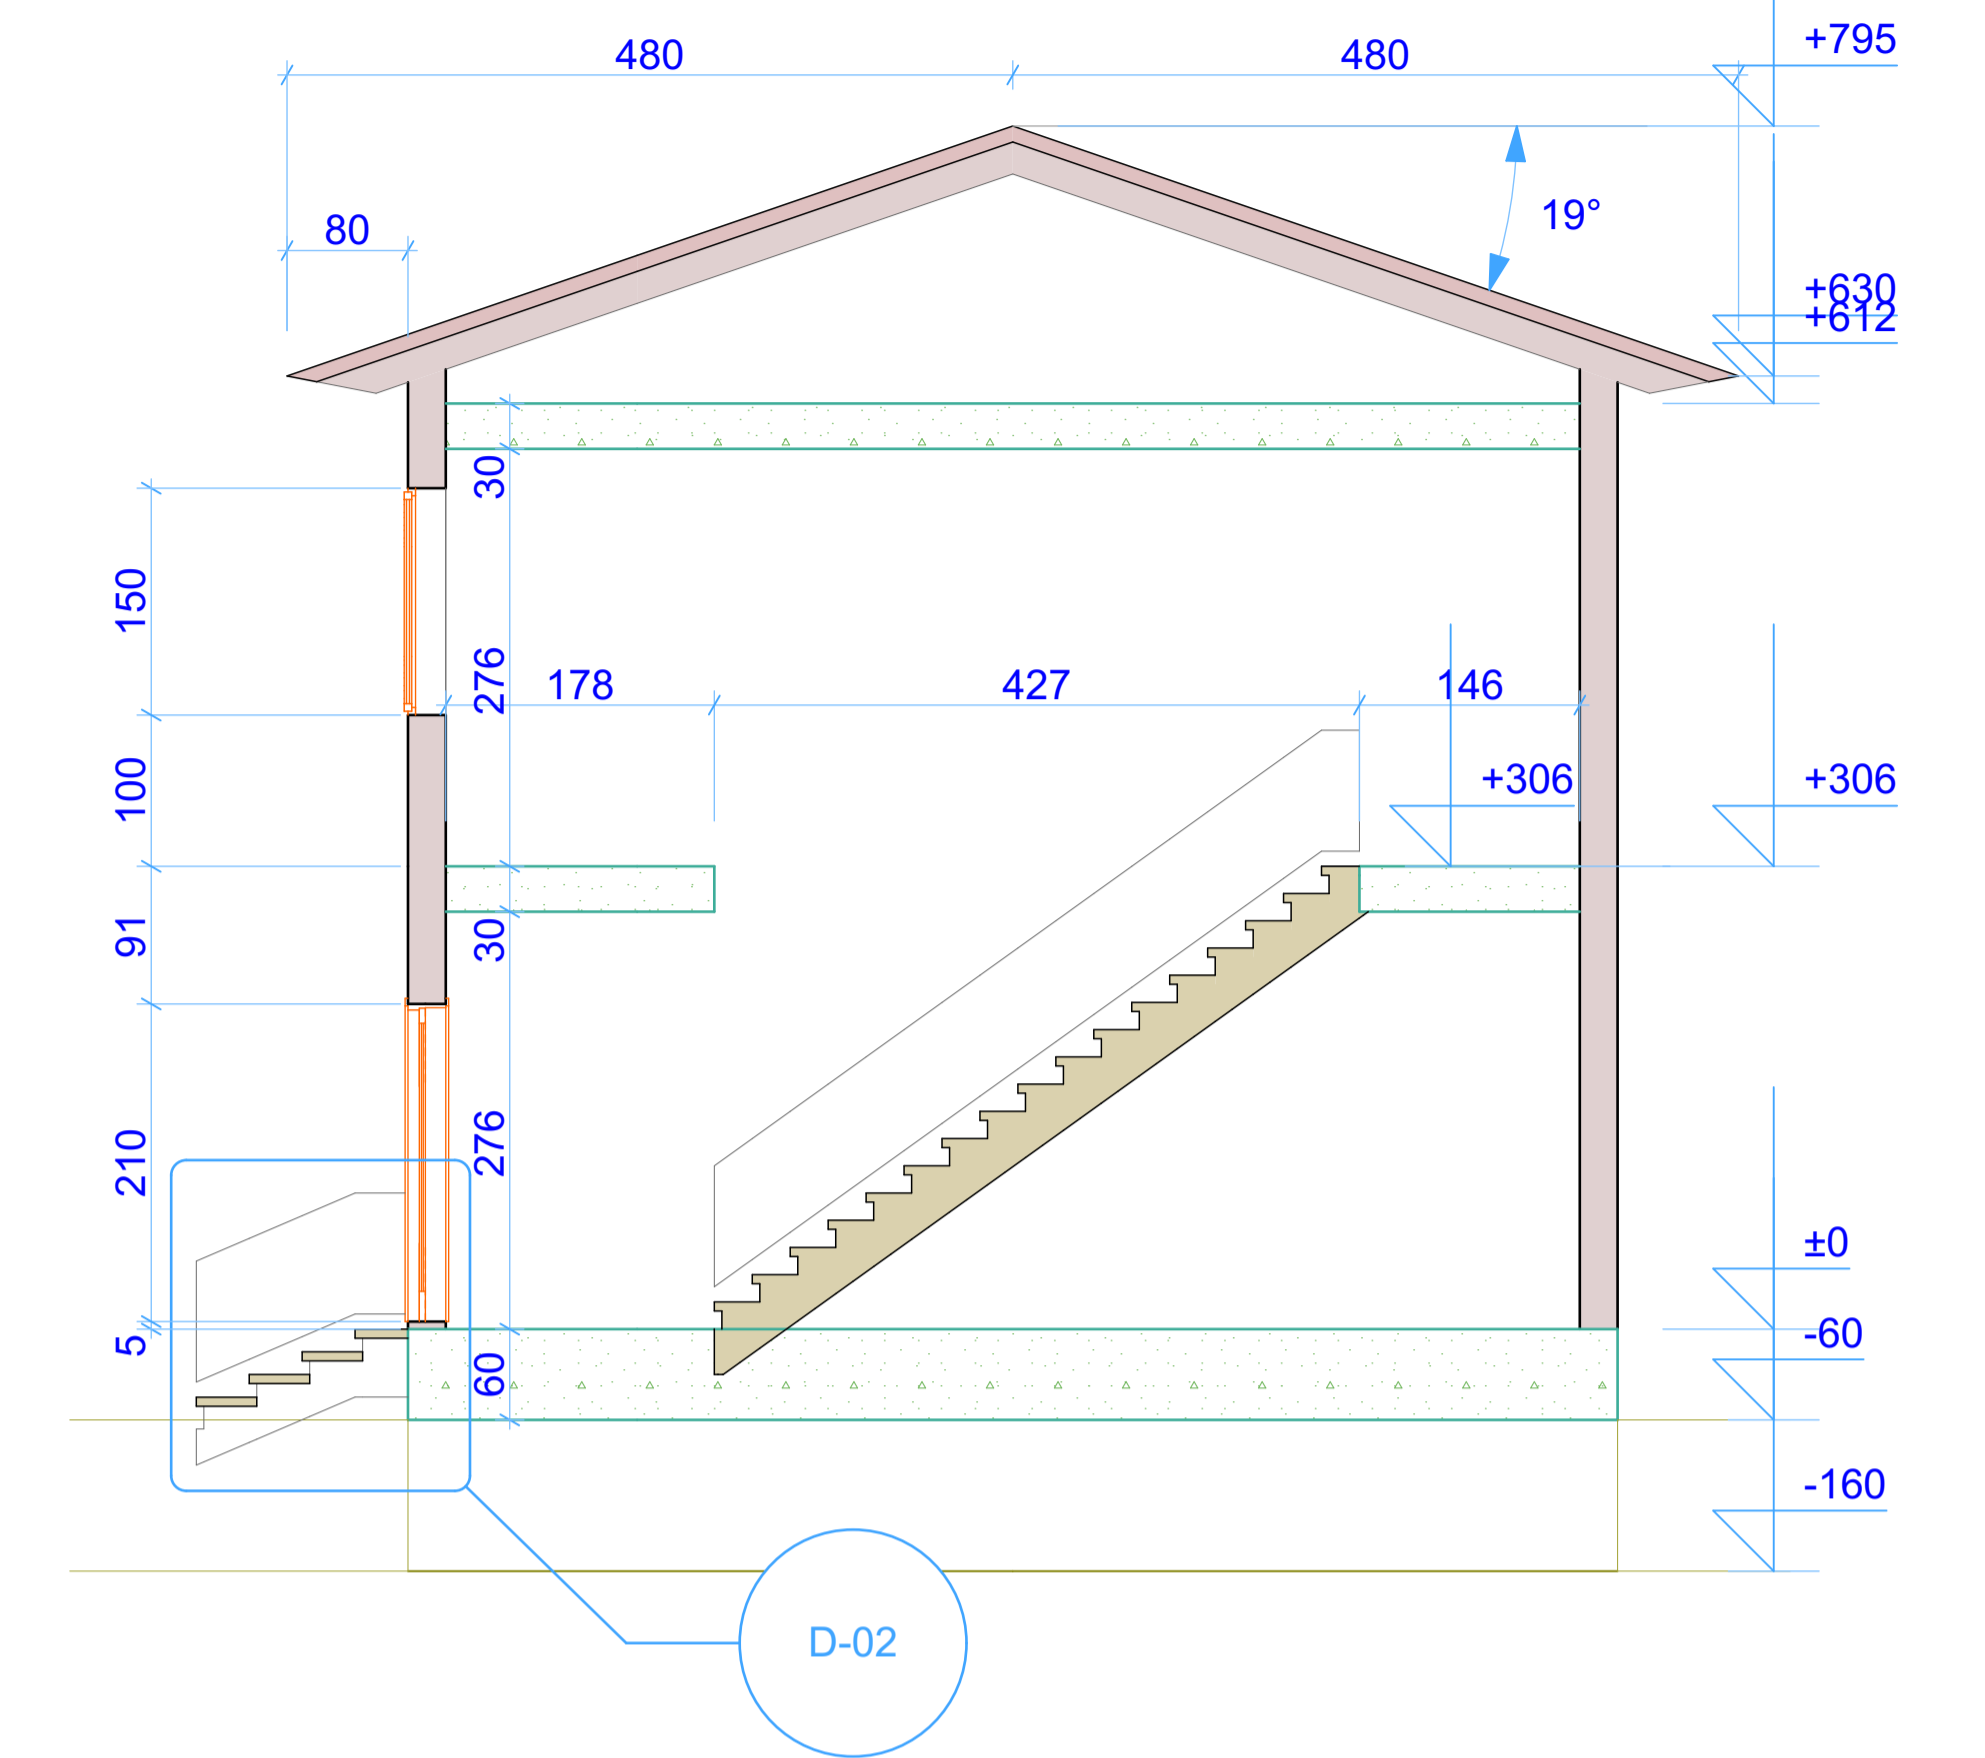

0. Prizemlje 1:36,36

Presek 2 Building Section 1:50

D-02 Detail 1:25

Ime i prezime:	<b>VGGŠ</b>
Naziv crteza	Razmera
	1:N